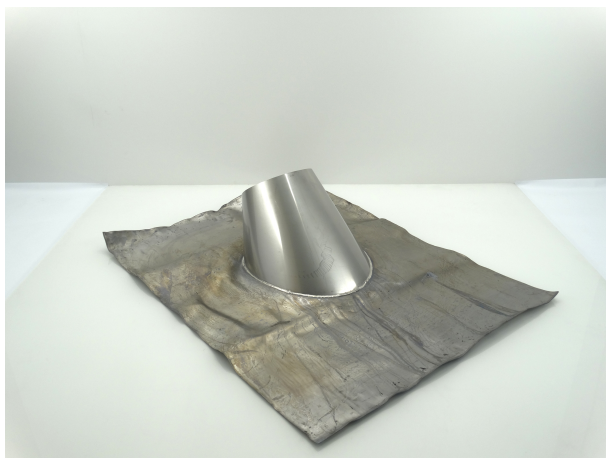

**MFLS 15 - MF LODEN SLABPAN 20-45 GRADEN 150**

Product nr. **MFLS 15**  
Omschrijving MF LODEN SLABPAN 20-45 GRADEN 150  
Merk (product) Metaloterm  
Serie (product) MF  
Type (product) Dubbelwandig geïsoleerd

Materiaal	Lood	Aantal pannen	1
Type dakpan	Universeel	Dakhelling	20 45 Hoekgraden
Horizontale doorvoer	Nee	Systeemdiameter	150 Millimeter
Verticale doorvoer	Ja		
Kleur	Overig		
Met glijschaal	Nee		

<b>Leverancier</b>	<b>Artikelnr.</b>	<b>Artikel omschrijving</b>
Schiedel Metaloterm B.V.	162484	MF LODEN SLABPAN 20-45 GRADEN 150